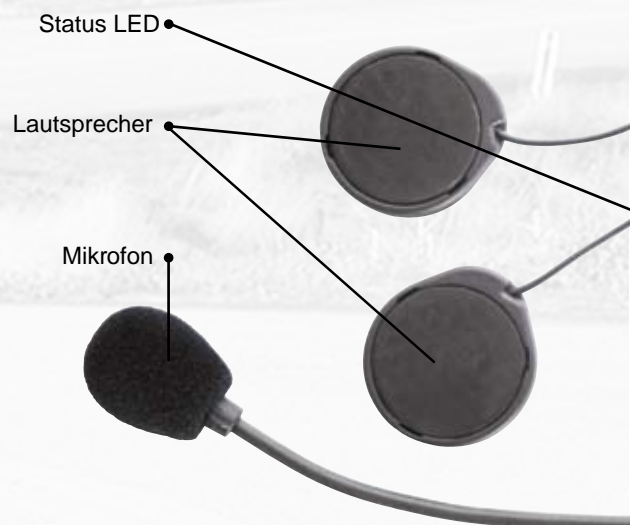

Multi-Pair Bluetooth Intercom bis 4 Personen auf bis zu 900 Meter Entfernung (980 Yards)

Bluetooth Stereo Headset für Bluetooth Audio Geräte wie z.B. MP3 Player, SmartPhones, iPod, iPhone u.a.. Musik Steuerung über AVRCP: Start, Pause, Titel vorwärts, Titel rückwärts

Immer genügend Lautstärke über integrierten Verstärker mit individueller Lautstärkeeinstellung für jede Audioquelle

Einfache Bedienung über den vielseitigen JogDial Drehknopf

Nutzung auch während des Ladevorgangs in Fahrt