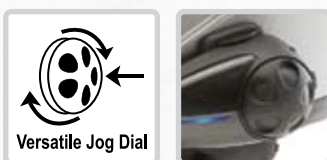

Das SMH10 ist ein Bluetooth v2.1 Class 1 Stereo Headset mit reichweitenstarker Bluetooth Intercom Funktion, welches speziell für Motorräder entwickelt wurde. Mit dem SMH10 telefonieren Sie freihändig mit Bluetooth Mobiltelefonen, hören Stereo Musik oder Instruktionen von GPS Navigationssystemen drahtlos über Bluetooth und führen Intercom Gespräche in Vollduplex mit dem Sozium und/oder weiteren Motorradfahrern.

Dank der neusten Bluetooth v2.1 Spezifikation und fortschrittlichem digitalen Signalprozessor, bietet das SMH10 die beste Soundqualität dieser Geräteklasse bei ein- und ausgehenden Gesprächen. Die sehr einfache und intuitive Bedienung über den JogDial Multifunktionsknopf machen das SMH10 zum perfekten Begleiter für jeden Motorradfahrer.

Multi-Pair Bluetooth Intercom bis 4 Personen auf bis zu 900 Meter Entfernung (980 Yards)

Bluetooth Stereo Headset für Bluetooth Audio Geräte wie z.B. MP3 Player, SmartPhones, iPod, iPhone u.a.. Musik Steuerung über AVRCP: Start, Pause, Titel vorwärts, Titel rückwärts

Immer genügend Lautstärke über integrierten Verstärker mit individueller Lautstärkeeinstellung für jede Audioquelle

Einfache Bedienung über den vielseitigen JogDial Drehknopf

Nutzung auch während des Ladevorgangs in Fahrt