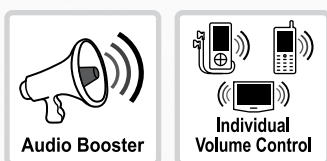

Immer genügend Lautstärke über integrierten Verstärker mit individueller Lautstärkeeinstellung für jede Audioquelle