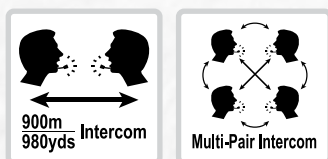

Motorcycle Stereo Headset & Intercom

 Bluetooth®

Abb: SMH10 mit BMW Cosmic Systemhelm 6 und SMA-A0302 Helmhalterung

Five-Star Ratings by Biker's Reviews

SENA SMH10

www.BikerHeadset.com

Besuchen Sie uns zur INTERMOT 2010, Halle 07.1, F36

Das SMH10 ist ein Bluetooth v2.1 Class 1 Stereo Headset mit reichweitenstarker Bluetooth Intercom Funktion, welches speziell für Motorräder entwickelt wurde. Mit dem SMH10 telefonieren Sie freihändig mit Bluetooth Mobiltelefonen, hören Stereo Musik oder Instruktionen von GPS Navigationssystemen drahtlos über Bluetooth und führen Intercom Gespräche in Vollduplex mit dem Sozium und/oder weiteren Motorradfahrern.

Dank der neusten Bluetooth v2.1 Spezifikation und fortschrittlichem digitalen Signalprozessor, bietet das SMH10 die beste Soundqualität dieser Geräteklasse bei ein- und ausgehenden Gesprächen. Die sehr einfache und intuitive Bedienung über den JogDial Multifunktionsknopf machen das SMH10 zum perfekten Begleiter für jeden Motorradfahrer.