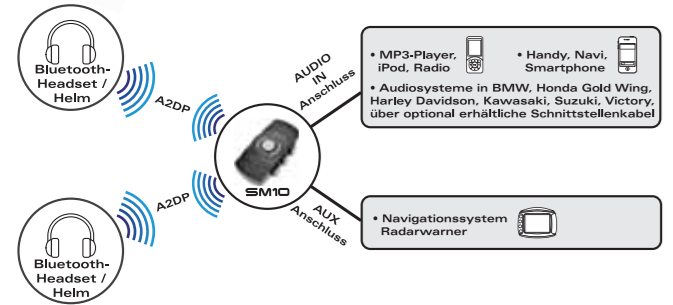

SM10

Dual-Stream Bluetooth® Stereo Audio Sender

Produktbeschreibung

- Bluetooth 2.1+EDR Adapter für alle Audioquellen / Geräte und integrierte Motorrad Audiosysteme ohne Bluetooth zur Nutzung mit allen Bluetooth Headsets beliebiger Hersteller
- Audiowiedergabe an 2 Bluetooth Headsets gleichzeitig
- Befestigung am Lenker, Rahmen, in/unter der Verkleidung
- 2 Stereo Aux-Eingänge für Navi, MP3-Player, Radio...
- Optionale Anschlusskabel für integrierte Audiosysteme in BMW, Harley, Honda Gold Wing, Kawasaki, Suzuki, Victory..
- Wasserfest für die Nutzung auch bei Regen und Schnee
- Einfache Aktualisierung der Firmware über USB

SR10

Bluetooth® -Adapter für Standard Funkgeräte

Produktbeschreibung

- Bluetooth Freisprechadapter für alle PMR / PTT Funkgeräte
- Für alle Bluetooth Headsets unabhängig vom Hersteller
- Freisprechen auch mit Handys ohne eine Bluetoothfunktion
- 2 AUX - Eingänge für Navi und andere Audiogeräte
- Verlängerungskabel für zusätzliche PTT - Taste am Lenker
- Optionale Anschlusskabel für ICom, Kenwood, Motorola, Midland, Yaesu und andere Funkgeräte erhältlich
- Ein / Aus - Steuerung über die Zündung möglich
- Wasserfest für die Nutzung auch bei Regen und Schnee
- Einfache Aktualisierung der Firmware über USB