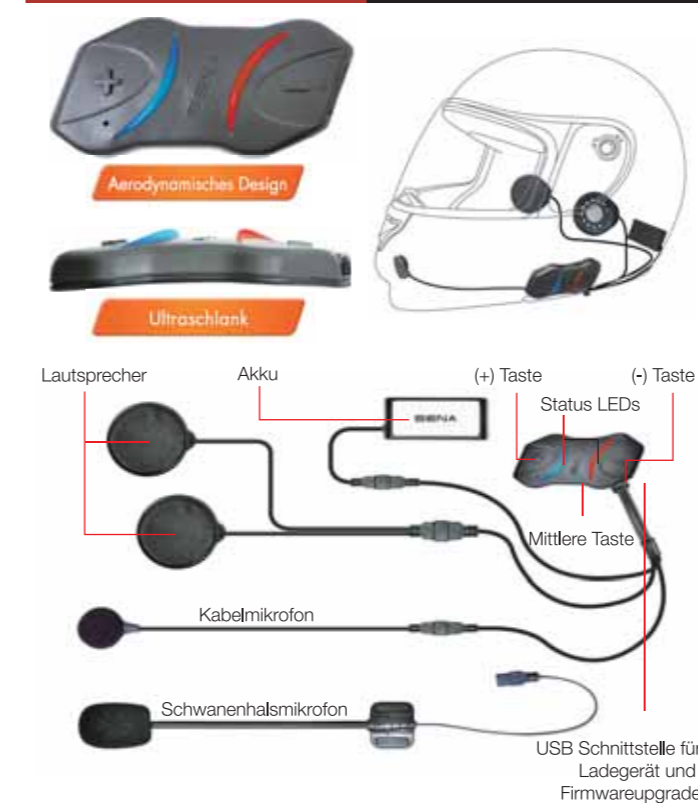

SMH10R

Bluetooth® Motorrad Headset & Freisprechanlage für Sportmotorradfahrer

Produktbeschreibung

Das **SMH10R Bluetooth Headset** wurde speziell für sportliche Fahrer entwickelt welche grossen Wert auf ein sehr geringes Gewicht (nur 22 Gramm) und hervorragende Aerodynamik legen. Bluetooth Interkom Reichweite bis zu 900 Meter und bis zu 4 Fahrer.

- Bluetooth Spezifikation 3.0
- Ultraschlanke Form mit aerodynamischem Design, sehr leicht
- Sprachansagen für wichtige Funktionen in Deutsch (+ ENG, IT, FR, SP)
- A2DP Bluetooth Stereokopfhörer für alle Bluetooth Audiogeräte
- AVRCP Steuerung der Musikwiedergabe über nur 3 Tasten für: Play, Pause, Titel vorwärts, Titel rückwärts, Lauter, Leiser
- Bluetooth Interkom Sprachverbindung bis 900m im freien Gelände
- Multi-Pair Bluetooth Interkom Sprechanlage für bis zu 4 Fahrer
- Multipoint Bluetooth Freisprechfunktion für mehrere Handys
- Telefon Schnellwahl von zuvor gespeicherten Rufnummern
- Klarer, natürlicher Klang und automatische Lautstärkeanpassung
- Max. 12 Stunden Sprechzeit & 10 Tage Standby
- Kann auch während der Fahrt aufgeladen werden
- Wasserfest für die Nutzung auch bei Regen und Schnee
- Neue Funktionen und Aktualisierungen über USB am PC oder MAC