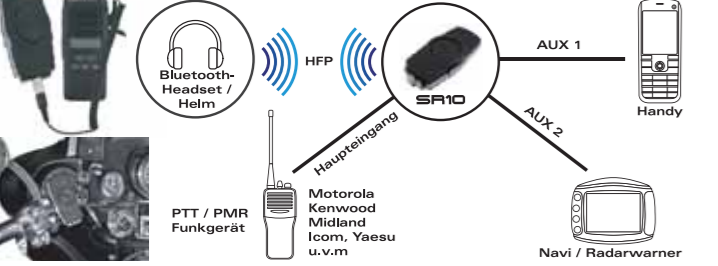

SM10

Dual-Stream Bluetooth® Stereo Audio Sender

Produktbeschreibung

- Bluetooth 2.1+EDR Adapter für alle Audioquellen / Geräte und integrierte Motorrad Audiosysteme ohne Bluetooth zur Nutzung mit allen Bluetooth Headsets beliebiger Hersteller
- Audiowiedergabe an 2 Bluetooth Headsets gleichzeitig
- Befestigung am Lenker, Rahmen, in/unter der Verkleidung
- 2 Stereo Aux-Eingänge für Navi, MP3-Player, Radio...
- Optionale Anschlusskabel für integrierte Audiosysteme in BMW, Harley, Honda Gold Wing, Kawasaki, Suzuki, Victory..
- Wasserfest für die Nutzung auch bei Regen und Schnee
- Einfache Aktualisierung der Firmware über USB

SR10

Bluetooth® -Adapter für Standard Funkgeräte

Produktbeschreibung

- Bluetooth Freisprechadapter für alle PMR / PTT Funkgeräte
- Für alle Bluetooth Headsets unabhängig vom Hersteller
- Freisprechen auch mit Handys ohne eine Bluetoothfunktion
- 2 AUX - Eingänge für Navi und andere Audiogeräte
- Verlängerungskabel für zusätzliche PTT - Taste am Lenker
- Optionale Anschlusskabel für ICom, Kenwood, Motorola, Midland, Yaesu und andere Funkgeräte erhältlich
- Ein / Aus - Steuerung über die Zündung möglich
- Wasserfest für die Nutzung auch bei Regen und Schnee
- Einfache Aktualisierung der Firmware über USB

BT10

Bluetooth® Hi-Fi Mikrofon mit Interkomfunktion